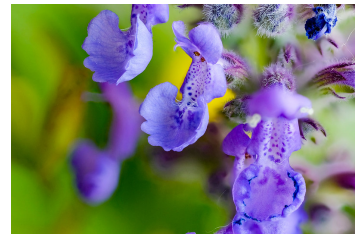

M Menthe aux chats

Description plantule

Descr. plante adulte

Strate

Herbacée

Cycle Biologique

Dieter Karner, Flickr

 [CULTURE.PLANTS.PNCHEADERTITLE]

Hiver

Printemps

Été

Automne

IAE

- **Jachère fleurie**

Période de floraison
Indice de fiabilité

- **Jachère mellifère**